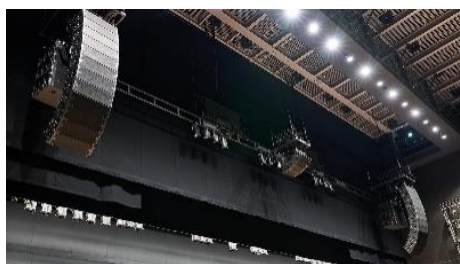

**施設概要**

県内最大の2,000席。講演会、展示会、ライブコンサート、各種学会や展示会など、さまざまな規模や用途で活用できる可変型ホール。弊社はメインホールへ音響映像設備を導入させて頂きました。

**主な設備****【舞台音響設備】**

メインスピーカー	JBL Professional VTX-A12/S28
センターフィルスピーカー	JBL Professional VTX-A8
移動型スピーカー	JBL Professional VTX-Mシリーズ
パワーアンプ	CROWN IT4x3500HD/IT12000HD
ミキシングコンソール	DiGiCo SD12-96
マトリックスコントローラー	DiGiCo 4REA4

カメラ映像の高画質・低遅延のAVoIPシステム  
高輝度大型プロジェクター（20,000ルーメン）

KDDI維新ホール <https://ishinhall.com/>

**ヒビノスペーステック株式会社** <https://www.hibino-spacotech.co.jp/>

音響映像照明設備 等に関するお問い合わせ・御見積のご依頼

本社 〒105-0022 東京都港区海岸2-7-70 ヒビノ日の出ビル5F