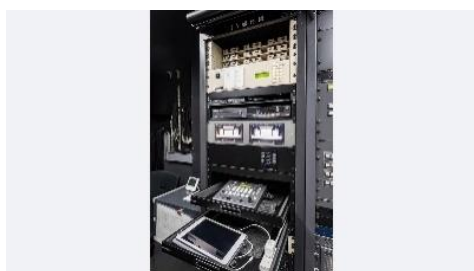

導入事例

施設概要

“この街に劇場文化を根付かせたい”、“この街に生きる人々が劇場文化によって生きる喜びを感じてもらいたい”
という思いを込めて2003年に開館。北九州に「劇場文化を育む」というミッションの下、
「観る」「創る」「育つ」「支える」という4つのコンセプトに沿って、多様な事業を展開しています。
弊社は多数のカメラ・ディスプレイモニターによる映像管理システムを導入させて頂きました。

主な設備

3つの各ホールに3台のセンターカメラ（全景・進行・暗視）、移動式カメラ等 全29台設置
ディスプレイを調整室・舞台袖・楽屋・事務室・ホワイエ等 全104台設置
操作はタブレット端末より可能とし、
各劇場間もSVSiネットワークで結ぶ等の管理システムも完備