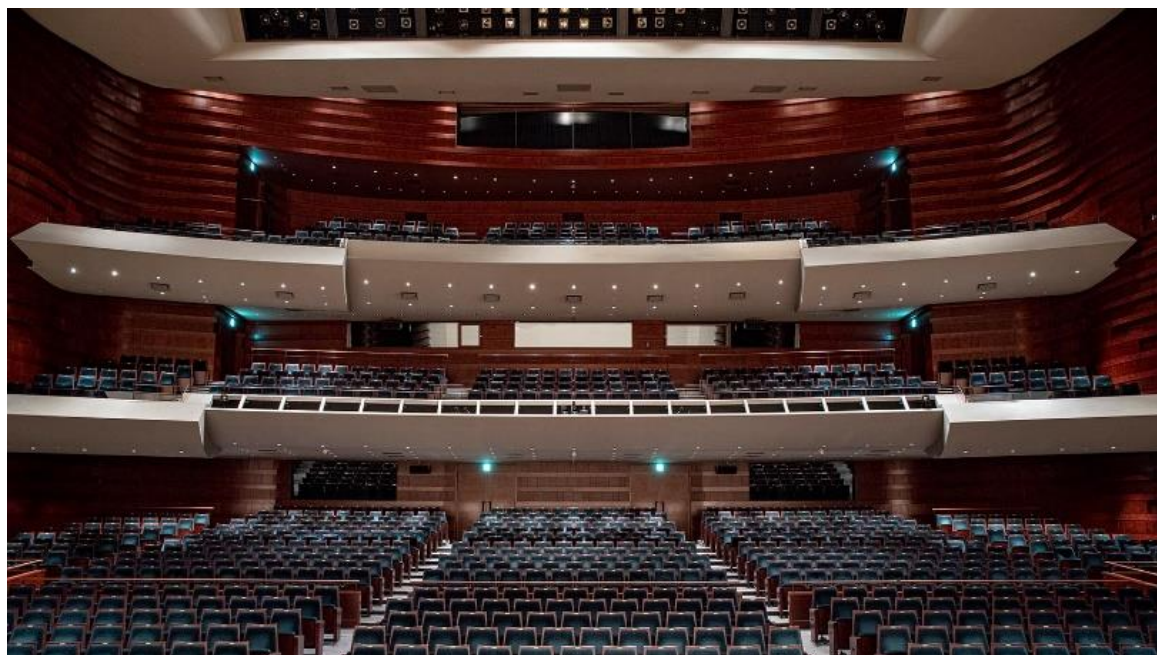

導入事例

施設概要

“この街に劇場文化を根付かせたい”、“この街に生きる人々が劇場文化によって生きる喜びを感じてもらいたい”
という思いを込めて2003年に開館。北九州に「劇場文化を育む」というミッションの下、
「観る」「創る」「育つ」「支える」という4つのコンセプトに沿って、多様な事業を展開しています。
弊社は多数のカメラ・ディスプレイモニターによる映像管理システムを導入させて頂きました。

主な設備

3つの各ホールに3台のセンターカメラ（全景・進行・暗視）、移動式カメラ等 全29台設置
ディスプレイを調整室・舞台袖・楽屋・事務室・ホワイエ等 全104台設置
操作はタブレット端末より可能とし、
各劇場間もSVSiネットワークで結ぶ等の管理システムも完備