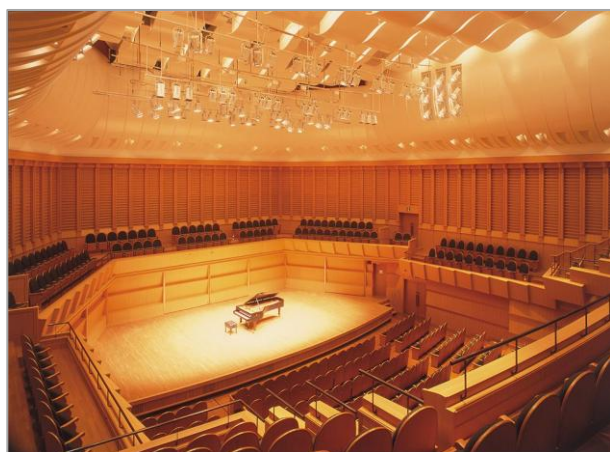

小ホール スピーカーシステム

小ホール内観