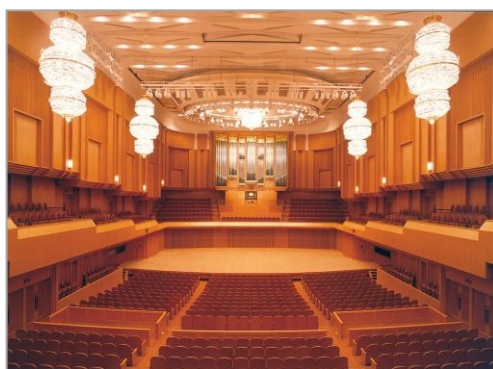

導入事例

施設概要

北陸エリアを代表する音楽専用ホールの音響設備をリニューアル

北陸地方初の音楽専用ホールとして約67,000㎡の広大な敷地に建設された「ハーモニーホールふくい」。国道8号線沿いを走っていると、目を惹くそのデザインされた外観とともに、ホール内における音響性能も高く評価されています。大ホール・小ホールの音響設備がリニューアルされたので、その内容をご紹介します。

大ホール スピーカーシステム

残響成分の多い空間であることと、内観意匠を損なわないことを考慮したスピーカーシステム設計

生音重視の音楽専用コンサートホールではありますが、アナウンスを中心とした音響設備は不可欠です。大ホールのメインスピーカーには、響き成分の大きな大空間においても、高い明瞭性を実現する、JBL Professional「Intellivoxシリーズ」を採用。強力な信号処理能力を持つDSPとマルチチャンネルパワーアンプを内蔵したこのスピーカーシステムは、垂直方向の指向性制御により、狙ったエリアに不要な反射音が抑制された、明瞭度の高い拡声を実現しています。スリムな形状と、特注カラー対応された「Intellivox」は、荘厳な内観を損なうことなく、意匠に溶け込みつつ高品質のサウンドサービスを提供しています。

【大ホール 主要設備】

メインスピーカー	JBL Ivx-HP-DS170	x6式
合唱席スピーカー	JBL Ivx-DS115	x2式
シーリングスピーカー	JBL AWC82	x2式
デジタルマルチプロセッサ	BSS BLU-806DA	ほか

大ホール内観