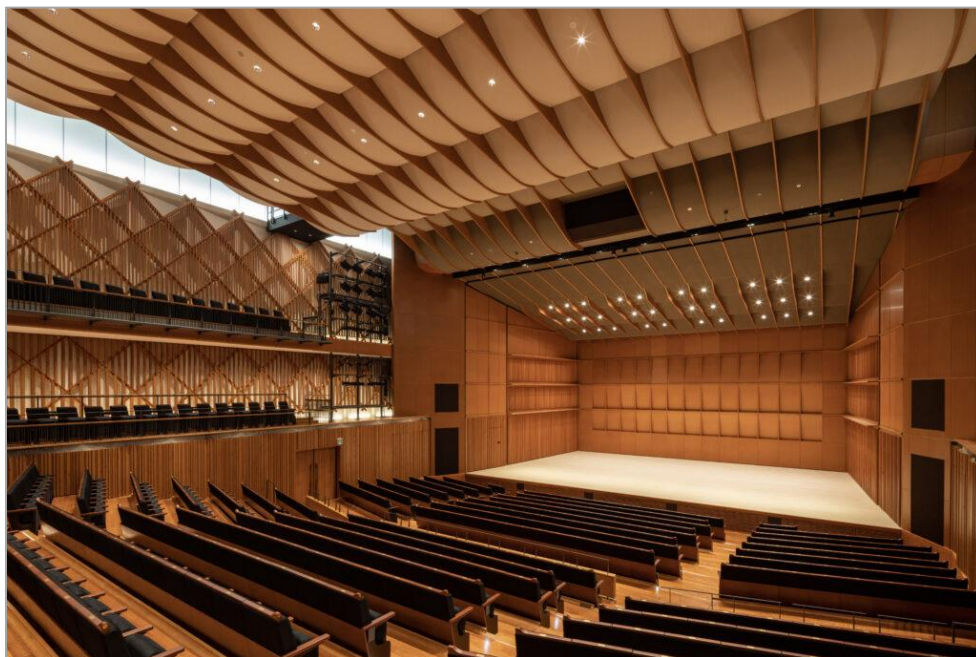

導入事例

施設概要

野口遵翁を記念して建設された「野口遵記念館」に音響・映像設備を導入

宮崎県延岡市に1955年に建設され、市民に長らく親しまれた旧野口記念館が、旭化成の創設者である野口遵(したがう)氏の功績を称え、新たな文化施設「野口遵記念館」としてオープンした本ホールに、音響・映像設備を納入しました。

ホール音響・映像設備

プロセニアムスピーカー及びサイドスピーカー含む全てのスピーカーは歴史と信頼に裏付けられた品質の「JBL Professional」製を採用し、同様にパワーアンプは「CROWN」製を採用。最適で上質な音作りを実現しました。メイン系の映像システム伝送はHD-SDI信号で行い、低遅延で音響と同様に安定性・信頼性が担保されたシステムとし、リースペース、ホールには「AMX SVSi」を用いた低遅延VoIPシステムも採用され、拡張性及び使い易さを両立したシステムを構築しております。